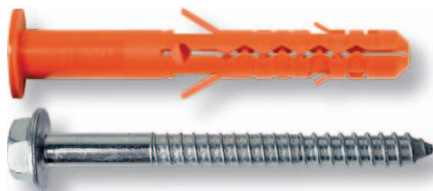

MBRK-STB Nylon Frame Plug with collar and hexagon screw, T40, collar

Article code	Plug and drill \varnothing mm $d_{nom} = d_0$	Length mm L	Usable length mm t_{fix}	Screw \varnothing mm d_s	Screw length mm L_s	Wrench size SW	Box content FS	Outer carton SX	Quantity per pallet
1120706	10	60	10	7	65	13	100 ⁵¹	600 ³²	14400
1120708	10	80	30	7	85	13	50 ⁵¹	300 ³²	7200
1120710	10	100	50	7	105	13	50 ⁵¹	300 ³²	7200

MBR-STr Nylon Frame Plug with screw T30/T40, stainless steel A4/316

Article code	Plug and drill \varnothing mm $d_{nom} = d_0$	Length mm L	Usable length mm t_{fix}	Screw \varnothing mm d_s	Screw length mm L_s	Drive	Box content FS	Outer carton SX	Quantity per pallet
¹⁾ 1125908	8	80	30	6	85	T30	100 ⁵¹	600 ³²	14400
¹⁾ 1125910	8	100	50	6	105	T30	100 ⁵¹	600 ³²	14400
¹⁾ 1125912	8	120	70	6	125	T30	100 ⁵¹	600 ³²	14400
¹⁾ 1125914	8	140	90	6	145	T30	100 ⁵¹	600 ³²	14400
1137106	10	60	10	7	65	T40	100 ⁵¹	600 ³²	14400
1137108	10	80	30	7	85	T40	100 ⁵¹	600 ³²	14400
1137110	10	100	50	7	105	T40	50 ⁵¹	300 ³²	7200
1137112	10	120	70	7	125	T40	50 ⁵¹	300 ³²	7200
1137114	10	140	90	7	145	T40	50 ⁵¹	300 ³²	7200
1137116	10	160	110	7	165	T40	50 ⁵¹	300 ³²	7200
¹⁷⁾ 1137120	10	200	150	7	205	T40	50 ⁵¹	300 ³²	7200
¹⁷⁾ 1137124	10	240	190	7	245	T40	25	-	-

¹⁷⁾ Pre-assembled
¹⁾ Not part of the approval

MBR-SSr Nylon Frame Plug with hexagon screw, stainless steel A4/316

Article code	Plug and drill \varnothing mm $d_{nom} = d_0$	Length mm L	Usable length mm t_{fix}	Screw \varnothing mm d_s	Screw length mm L_s	Wrench size SW	Box content FS	Outer carton SX	Quantity per pallet
1135106	10	60	10	7	65	13	100 ⁵¹	600 ³²	14400
1135108	10	80	30	7	85	13	100 ⁵¹	600 ³²	14400
1135110	10	100	50	7	105	13	50 ⁵¹	300 ³²	7200
1135112	10	120	70	7	125	13	50 ⁵¹	300 ³²	7200
1135114	10	140	90	7	145	13	50 ⁵¹	300 ³²	7200
1135116	10	160	110	7	165	13	50 ⁵¹	300 ³²	7200
¹⁷⁾ 1135120	10	200	150	7	205	13	50 ⁵¹	300 ³²	7200
¹⁷⁾ 1135124	10	240	190	7	245	13	25	-	-